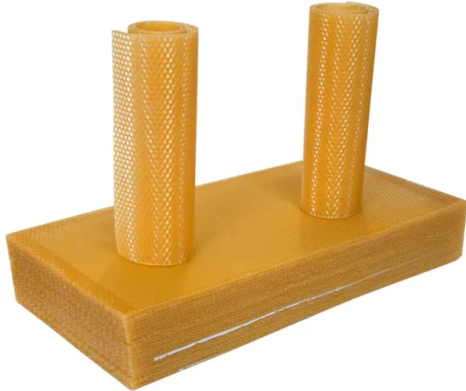

HONESTBEE

Foundation& Accessories カタログ

その他のカタログについてはお問い合わせください [Hive Management](#), [蜜蝋処理装置](#),
[Hives & Components](#), [蜂蜜処理装置](#), 等

HONESTBEE

会社概要

>>> 私たちについて

2007年に設立されたHonestBeeは、ビウェア業界に焦点を当て、研究開発、製造、マーケティングを統合した企業に成長しました。

蜜蝋ファンデーションシート 卸売り用ビーハイブファンデーション

商品番号: BFS-01

前書き

蜜蝋ファンデーションシート：100%ナチュラルで環境に優しく、サイズもカスタマイズ可能。養蜂、クラフト、持続可能な生活に欠かせません。今すぐ蜂の巣の健康を増進しましょう！

[詳細を学ぶ](#)

パラメータ	仕様
素材	天然蜜蝋
サイズ	41.5 x 19.5 cm
重量	75g/枚
カスタマイズ	サイズと重量はカスタマイズ可能

食品グレードのプラスチック製ミツバチフレーム用土台

商品番号: PFS-01

前書き

ラングストロス&ダダント巣箱用の耐久性のあるプラスチック製ミツバチ土台をお探してください。食品グレード、ワックス済み、黒、黄色、緑。蜂の巣の健康と蜂蜜の生産を向上させます。

[詳細を学ぶ](#)

パラメーター	詳細
材質	食品等級のプラスチック
利用できる色	ブラック、イエロー、グリーン
サイズバージョン	425* 425*、212mm 141mm、425 125mm、425 280mm
互換性	ラングストロスサイズ蜂枠、ダダンサイズ蜂枠
追加機能	ミツバチを誘引するために蜜蝋を塗布することができる。