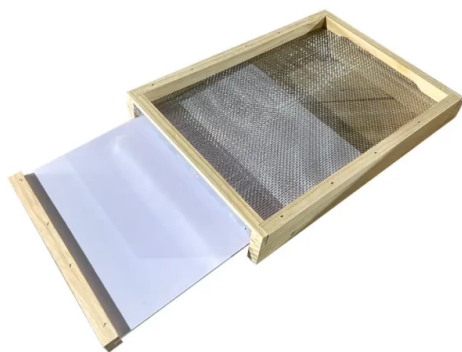

### 前書き

オーストラリア産パイン材スクリーン底板で巣箱の健康を最適化。ラングストロースの巣箱の換気、害虫駆除、巣の点検を強化します。

[詳細を学ぶ](#)

パラメータ	値
材質	パイン材 ノットフリー
10 フレームサイズ	535* 405* 75mm
8 フレームサイズ	535* 355* 75mm
組立	組み立て