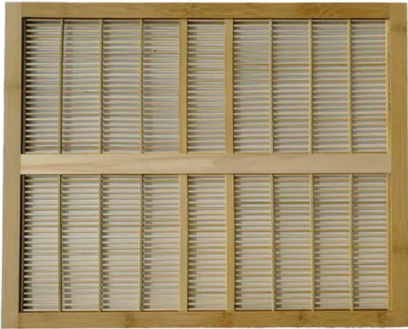

## 養蜂用木製女王蜂駆除器

商品番号: QE-01