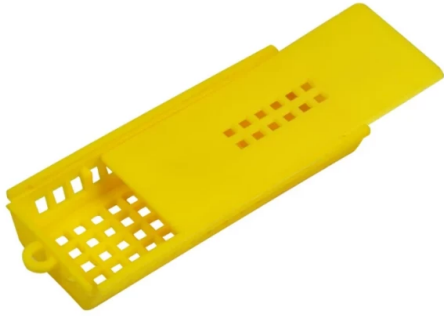

養蜂輸送用黄色プラスチック女王蜂ケージ

商品番号: QC-4

前書き

養蜂家に不可欠な黄色いプラスチック製女王バチケージをご覧ください。安全で耐久性に優れ、多目的に使用できるため、女王バチを効率的に輸送・導入するのに最適です。

[詳細を学ぶ](#)

特徴	仕様
材質	プラスチック
色	黄色
サイズ	7.8 x 3.5 x 1.3 cm
品質	100%真新しく高品質なプラスチック、軽量、耐摩耗性、耐久性
携帯性	軽量、小型、取り付け簡単、お手入れ簡単
使いやすさ	女王バチへの害がなく、女王バチを捕獲する際の時間とエネルギーを節約できる。
目的	女王蜂の導入と移動に使用。養蜂家にとって不可欠なツール。
デザイン	出口が空洞のデザインで、検査中の女王蜂を安全に保護
安全性	無毒無味、安全に使用できます。
容量	女王蜂とミツバチ10匹を収容可能。
業務用	女王蜂が移動するのに十分な長さの配達用特別な蜂ケージ