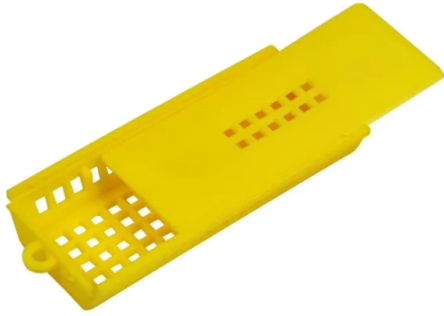

プラスチック製女王バチ用ケージ 養蜂家用運搬・捕獲用具 ミツバチ運搬用具

商品番号: QC-5

前書き

安全な女王蜂の輸送とコロニー導入に欠かせないプラスチック製クイーンケージをご覧ください。軽量で耐久性に優れ、養蜂家にとって効率的です。

[詳細を学ぶ](#)

パラメーター	詳細
寸法 (約)	10.9 x 3.9cm
材質	プラスチック
機能	女王蜂の捕獲に使いやすい
利便性	軽量・小型で持ち運びに便利
特徴	女王の紹介や移動に便利
スペース	女王蜂に餌を与えるために数匹の働き蜂を置くための広いスペース
換気	女王バチが攻撃されないように、小さな穴がたくさん開いています。
底のデザイン	女王バチを傷つけることなく、簡単に掴めるように引き離すことができる。

女王蜂の捕獲器のおり養蜂のためのプラスチック クリップ

商品番号: QC-6

前書き

透明な女王蜂捕獲器で女王蜂を安全に管理。丈夫で軽く、巣箱の点検に使いやすい。

[詳細を学ぶ](#)

パラメーター	値
名称	ビーケージ・クリップキャッチャー
材質	プラスチック
色	透明
最大オープン幅	50mm / 1.97inch
総サイズ	70 x 55 x 50mm / 2.7 x 2 x 1.9inch

養蜂輸送用黄色プラスチック女王蜂ケージ

商品番号: QC-4

前書き

養蜂家に不可欠な黄色いプラスチック製女王バチケージをご覧ください。安全で耐久性に優れ、多目的に使用できるため、女王バチを効率的に輸送・導入するのに最適です。

[詳細を学ぶ](#)

特徴	仕様
材質	プラスチック
色	黄色
サイズ	7.8 x 3.5 x 1.3 cm
品質	100%真新しく高品質なプラスチック、軽量、耐摩耗性、耐久性
携帯性	軽量、小型、取り付け簡単、お手入れ簡単
使いやすさ	女王バチへの害がなく、女王バチを捕獲する際の時間とエネルギーを節約できる。
目的	女王蜂の導入と移動に使用。養蜂家にとって不可欠なツール。
デザイン	出口が空洞のデザインで、検査中の女王蜂を安全に保護
安全性	無毒無味、安全に使用できます。
容量	女王蜂とミツバチ10匹を収容可能。
業務用	女王蜂が移動するのに十分な長さの配達用特別な蜂ケージ

Jzبز スタイル養蜂女王ケージ ミツバチ監禁用

商品番号: QC-13

前書き

丈夫で軽量のクイーンケージで、女王バチを安全に輸送しましょう。キャンディーチューブ、フェロモンの香り、スムーズな巣箱統合のための確実な開閉が特徴です。

[詳細を学ぶ](#)

パラメーター	仕様
アイテムタイプ	女王バチケージ
材質	プラスチック
重量	約77g
カラー	ホワイト
全体サイズ (閉じた状態)	68 x 30 x 10mm / 2.6インチ x 1.1インチ x 0.4インチ
チューブ外径サイズ	23 x 12mm / 0.9インチ x 0.47インチ
特徴	大きな開口部、確実な閉鎖機構、軽量、ポータブル、耐久性、清掃が容易、耐腐食性
使用方法	ハチを閉じ込める、ハチが逃げるのを防ぐ、養蜂に不可欠なツール
互換性	完全な女王蜂飼育キット
追加情報	フェロモンで香りづけ、女王蜂1匹と侍女3匹を収容、キャンディーチューブと取り外し可能なプラスチックタブ付き